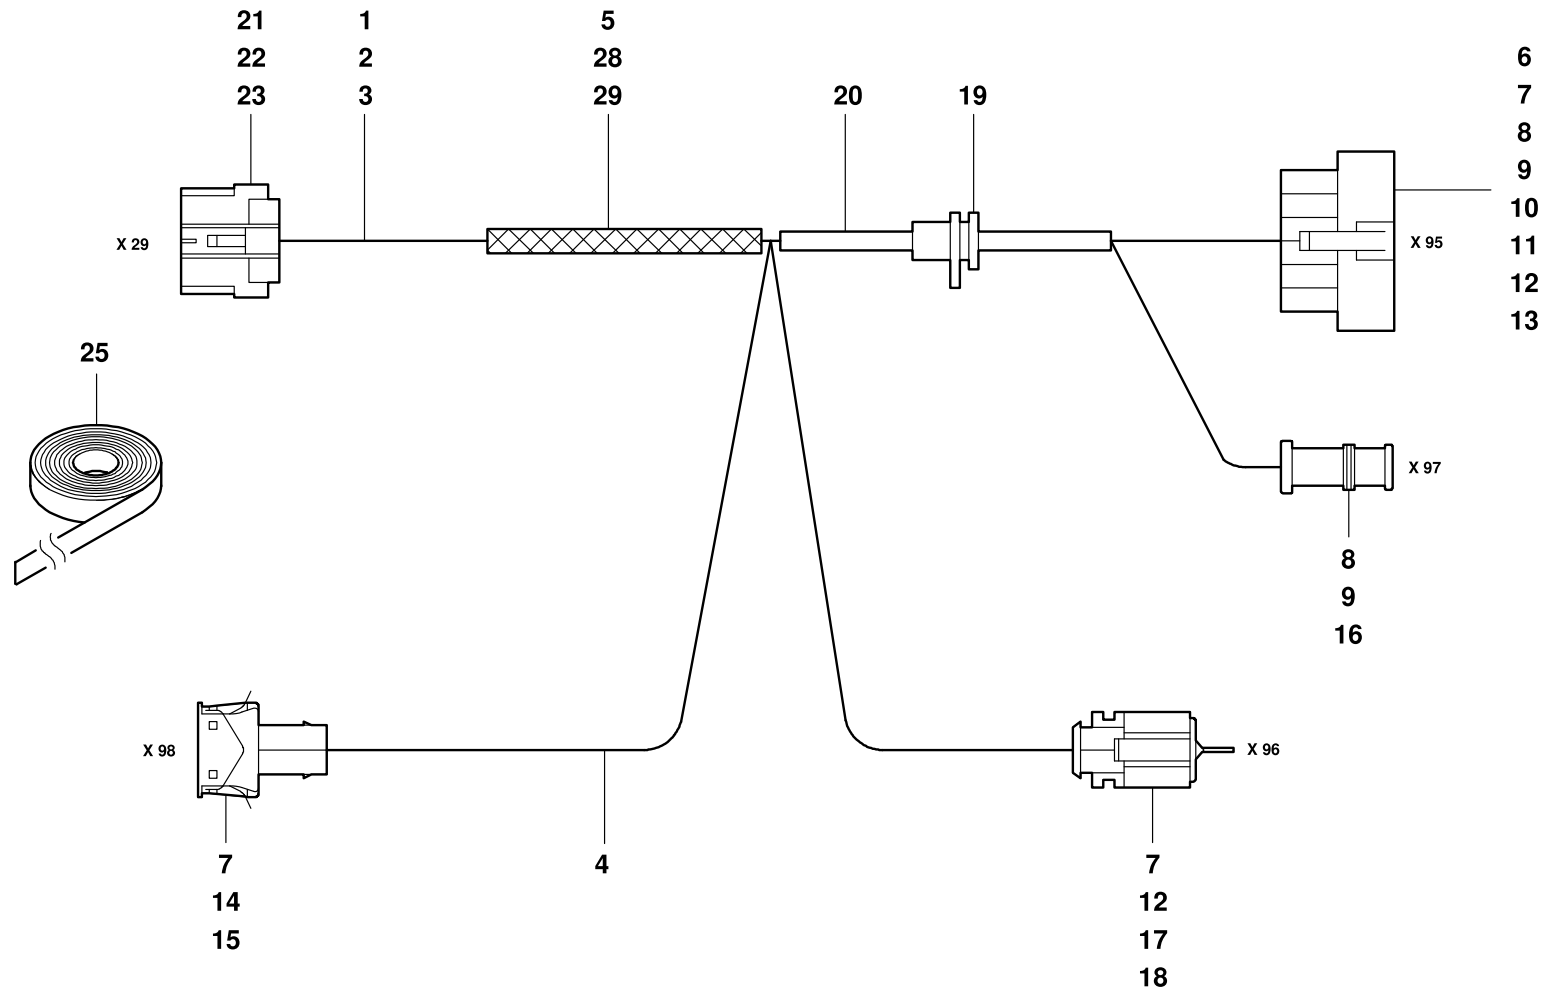

KABELBAUM HEIZUNG  
CABLE HARNESS, HEATING SYSTEM

BILDTAFEL  
PICTORIAL DISPLAY

GMK 3050  
BE 630  
G 807

208.09

3121029-ETL A

1/2

**GROVE**<sup>®</sup>

KABELBAUM HEIZUNG  
CABLE HARNESS, HEATING SYSTEM

BILDTAFEL  
PICTORIAL DISPLAY

208.09

**3121029-ETL A**

2/2

**GMK 3050  
BE 630  
G 807**

Querschn. size mm <sup>2</sup>	Farbe colour	Länge length mm	Info	Stecker plug	Pin		Stecker plug	Pin
0.5	WH	1150	Elektronik	X 29	1	↔	X 95	6
0.5	WH	1150	Elektronik	X 29	2	↔	X 95	1
0.5	WH	1150	Elektronik	X 29	3	↔	X 95	3
0.5	WH	1150	Elektronik	X 29	4	↔	X 95	8
0.5	WH	1150	Elektronik	X 29	5	↔	X 95	11
2.5	WH	1000				1 →	X 95	4
2.5	WH	200	Elektronik	X 29	6	←		
2.5	WH	200		X 29	9	←		
2.5	BN	950				2 →	X 95	5
2.5	BN	250	Elektronik	X 29	7	←		
2.5	BN	250		X 29	10	←		
0.5	WH	750	Diagnostic	X 96	1	↔	X 95	9
0.5	WH	750	Diagnostic	X 96	2	↔	X 95	10
2 x 1,0	2	4500	Pumpe	X 97	1	↔	X 98	1
2 x 1,0	1	4500	Pumpe	X 97	2	↔	X 98	2